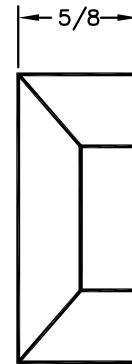

SADLAK MANUFACTURING LLC

Nadeau Industrial Park Unit 7 P.O.Box 207 Coventry, CT 06238 Tel (860) 742-0227 Fax (860) 742-4244 website: clampstrap.com email: sales@sadlak.com

TAPER-NOSE CLAMP STRAP FULL-SCALE REFERENCE CHART

Tech. Sheet #8

NOTE: FULL SCALE,
PRINT ON 8 1/2 X 11

SIZE:

60
1/2 STUD
64
5/8 STUD

61
1/2 STUD
65
5/8 STUD

70
1/2 STUD
74
5/8 STUD
78
3/4 STUD